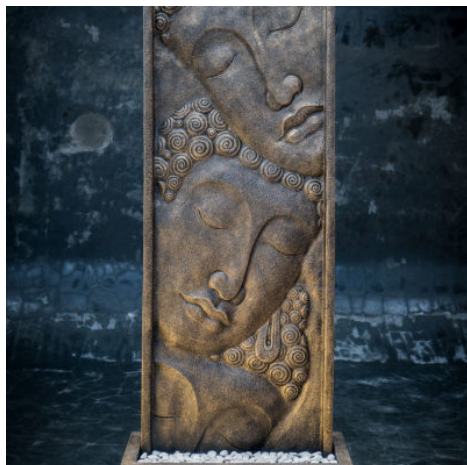

### PRINCESS DEWI SRI STANDING WATER FOUNTAIN

**Product Size** : L: 28cm x W: 26cm x H: 103cm

**Packing Size** : L: 38cm x W: 36cm x H: 111cm

**Shipping Weight** : 63.4kg

[Read More](#)

**SKU:** WF C 128

**Price:** From Rp387.200

### BUDDHA FOUNTAIN RELIEF

**Product Size** : Fountain: L: 60cm x W: 12cm x H: 200cm | Base: L: 73cm x W: 35cm x H: 25cm

**Packing Size** : Fountain: L: 72cm x W: 25cm x H: 208cm | Base: L: 81cm x W: 42cm x H: 36cm