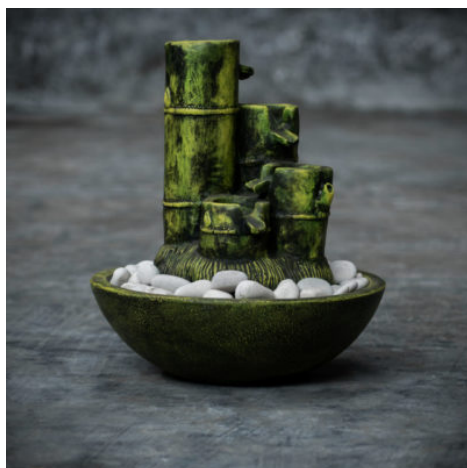

## PRAYING BUDDHA TABLE FOUNTAIN

**Product Size** : L: 25cm x W: 25cm x H: 30cm

**Packing Size** : L: 27cm x W: 27cm x H: 34cm

**Shipping Weight** : 5kg

[Read More](#)

**SKU:** WF 303

**Price:** From Rp148.000