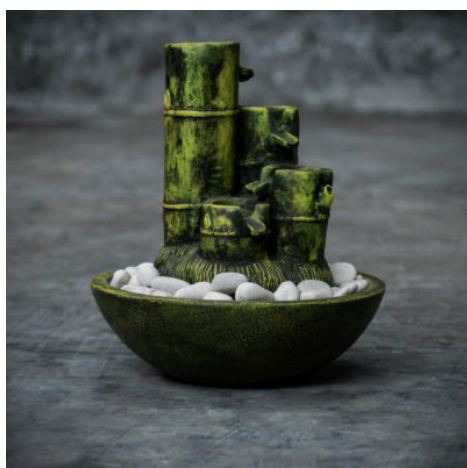

## PRAYING BUDDHA TABLE FOUNTAIN

**Product Size** : L: 25cm x W: 25cm x H: 30cm

**Packing Size** : L: 27cm x W: 27cm x H: 34cm

**Shipping Weight** : 5kg

[Read More](#)

**SKU:** WF 303

**Price:** From Rp148.000