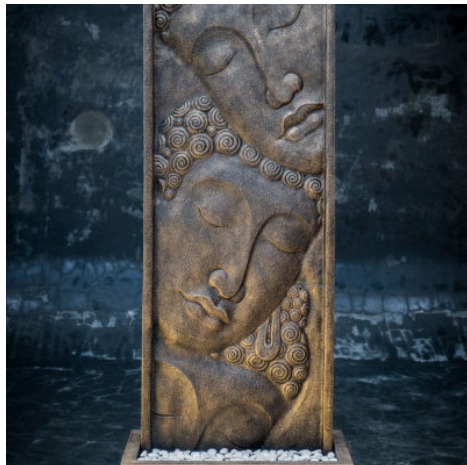

### PRINCESS DEWI SRI STANDING WATER FOUNTAIN

**Product Size** : L: 28cm x W: 26cm x H: 103cm

**Packing Size** : L: 38cm x W: 36cm x H: 111cm

**Shipping Weight** : 63.4kg

[Read More](#)

**SKU:** WF C 128

**Price:** From Rp387.200

### BUDDHA FOUNTAIN RELIEF

**Product Size** : Fountain: L: 60cm x W: 12cm x H: 200cm | Base: L: 73cm x W: 35cm x H: 25cm

**Packing Size** : Fountain: L: 72cm x W: 25cm x H: 208cm | Base: L: 81cm x W: 42cm x H: 36cm