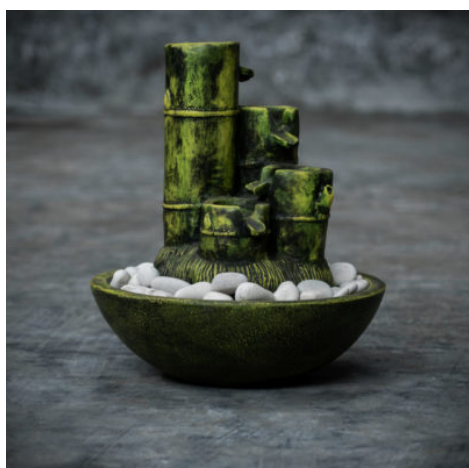

SMALL WATER FOUNTAIN BAMBOO

Product Size : L: 25cm x W: 25cm x H: 31cm

Packing Size : L: 27cm x W: 27cm H: 35cm

Shipping Weight : 8kg

[Read More](#)

SKU: WFC 117

Price: Rp145.000 – Rp165.000