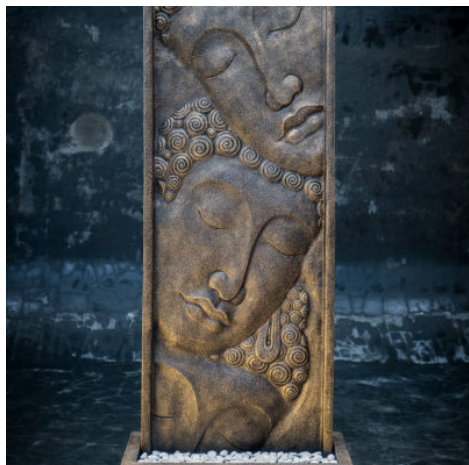

Product Size : L: 28cm x W: 26cm x H: 103cm

Packing Size : L: 38cm x W: 36cm x H: 111cm

Shipping Weight : 63.4kg

[Read More](#)

SKU: WF C 128

Price: Rp387.200 – Rp516.000

BUDDHA FOUNTAIN RELIEF

Product Size : Fountain: L: 60cm x W: 12cm x H: 200cm | Base: L: 73cm x W: 35cm x H: 25cm