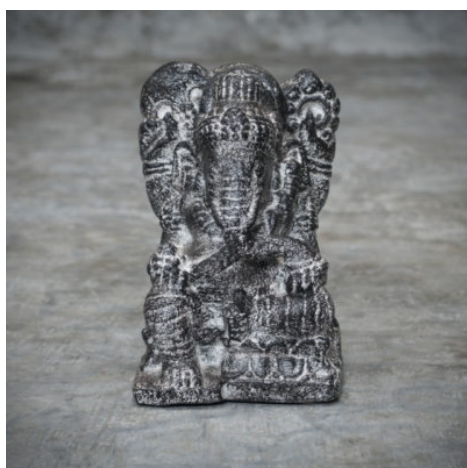

Shipping Weight :

[Read More](#)

SKU: WF 302

Price: Rp148.500 – Rp165.000

ELEPHANT STATUE

Product Size : L: 36cm x W: 16cm x H: 28cm

Packing Size : L: 39cm x W: 20cm x H: 33cm

Shipping Weight : 8.8kg

[Read More](#)

SKU: BD 190

Price: Rp104.500 – Rp132.000

GANESHA STATUE

Product Size : L: 12cm x W: 10cm x H: 20cm

Packing Size : L: 15cm x W: 12.5cm x H: 21cm

Shipping Weight : 2.7kg

[Read More](#)