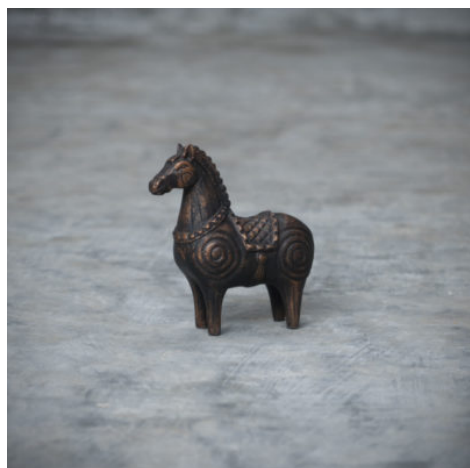

HINDU HORSE SCULPTURE

Product Size : L: 15.5cm x W: 5cm x H: 15cm

Packing Size : L: 17cm x W: 6cm x H: 16cm

Shipping Weight : 0.7kg

[Read More](#)

SKU: STM 30

Price: From Rp65,000