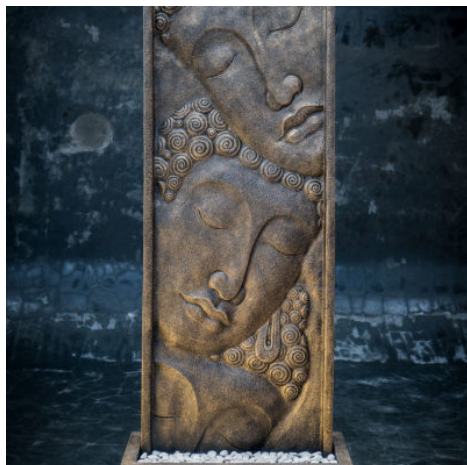

Product Size : L: 28cm x W: 26cm x H: 103cm

Packing Size : L: 38cm x W: 36cm x H: 111cm

Shipping Weight : 63.4kg

[Read More](#)

SKU: WF C 128

Price: Rp387.200 – Rp516.000

BUDDHA FOUNTAIN RELIEF

Product Size : Fountain: L: 60cm x W: 12cm x H: 200cm | Base: L: 73cm x W: 35cm x H: 25cm