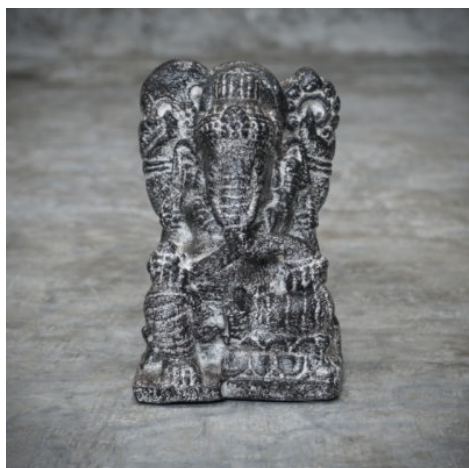

Shipping Weight :

[Read More](#)

SKU: WF 302

Price: Rp148.500 – Rp165.000

ELEPHANT STATUE

Product Size : L: 36cm x W: 16cm x H: 28cm

Packing Size : L: 39cm x W: 20cm x H: 33cm

Shipping Weight : 8.8kg

[Read More](#)

SKU: BD 190

Price: Rp104.500 – Rp132.000

GANESHA STATUE

Product Size : L: 12cm x W: 10cm x H: 20cm

Packing Size : L: 15cm x W: 12.5cm x H: 21cm

Shipping Weight : 2.7kg

[Read More](#)