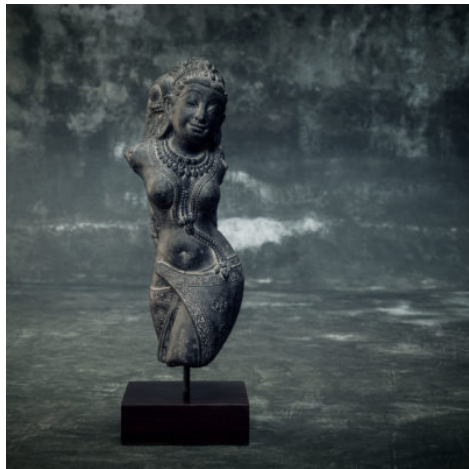

### FEMALE TORSO ON STAND

**Product Size** : L: 24cm x W: 17cm x H: 55cm

**Packing Size** : L: 29cm x W: 21.5cm x H: 61.5cm

**Shipping Weight** : 12.3kg

[Read More](#)

**SKU:** STB 02

**Price:** From Rp169,500

### HINDU FEMALE TORSO ON STAND

**Product Size** : L: 22cm x W: 22cm x H: 64cm

**Packing Size** : L: 26cm x W: 26cm x H: 76cm

**Shipping Weight** : 23.6kg

[Read More](#)

**SKU:** STB 03

**Price:** From Rp218,000