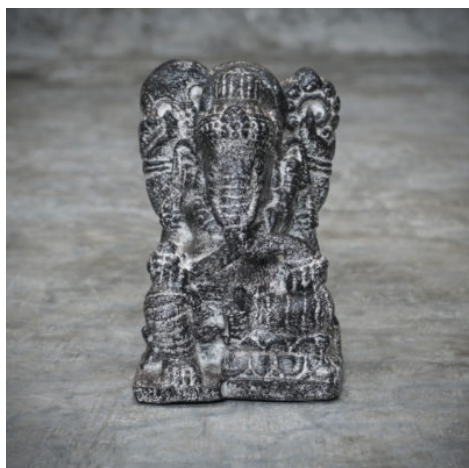

## ELEPHANT STATUE

**Product Size** : L: 36cm x W: 16cm x H: 28cm

**Packing Size** : L: 39cm x W: 20cm x H: 33cm

**Shipping Weight** : 8.8kg

[Read More](#)

**SKU:** BD 190

**Price:** From Rp104,500

## GANESHA STATUE

**Product Size** : L: 12cm x W: 10cm x H: 20cm

**Packing Size** : L: 15cm x W: 12.5cm x H: 21cm

**Shipping Weight** : 2.7kg

[Read More](#)

**SKU:** P 149/20

**Price:** From Rp266,500