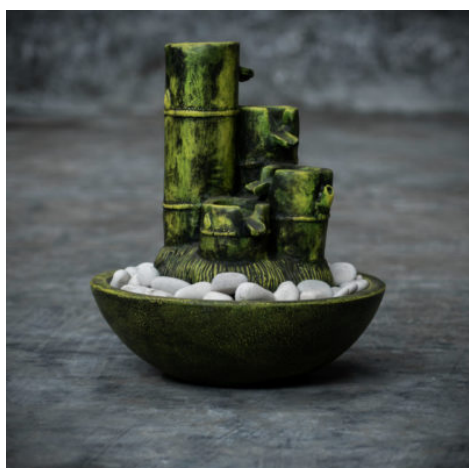

Packing Size : Elephant: L: 17cm x W: 17cm x H: 24.5cm | Base: L: 23cm x W: 23cm x H: 10.5cm

Shipping Weight : 3kg

[Read More](#)

SKU: WF 302

Price: From Rp148.500

PRAYING BUDDHA TABLE FOUNTAIN

Product Size : L: 25cm x W: 25cm x H: 30cm

Packing Size : L: 27cm x W: 27cm x H: 34cm

Shipping Weight : 5kg

[Read More](#)

SKU: WF 303

Price: From Rp148.000

SMALL WATER FOUNTAIN BAMBOO

Product Size : L: 25cm x W: 25cm x H: 31cm

Packing Size : L: 27cm x W: 27cm H: 35cm