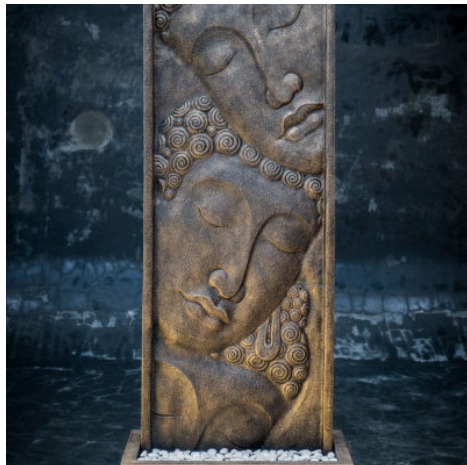

Product Size : L: 28cm x W: 26cm x H: 103cm

Packing Size : L: 38cm x W: 36cm x H: 111cm

Shipping Weight : 63.4kg

[Read More](#)

SKU: WF C 128

Price: From Rp387.200

BUDDHA FOUNTAIN RELIEF

Product Size : Fountain: L: 60cm x W: 12cm x H: 200cm | Base: L: 73cm x W: 35cm x H: 25cm

Packing Size : Fountain: L: 72cm x W: 25cm x H: 208cm | Base: L: 81cm x W: 42cm x H: 36cm

Shipping Weight : Fountain: 71.5kg | Base: 77.5kg

[Read More](#)

SKU: WF C 105

Price: From Rp1.270.500

GANESHA TABLE FOUNTAIN