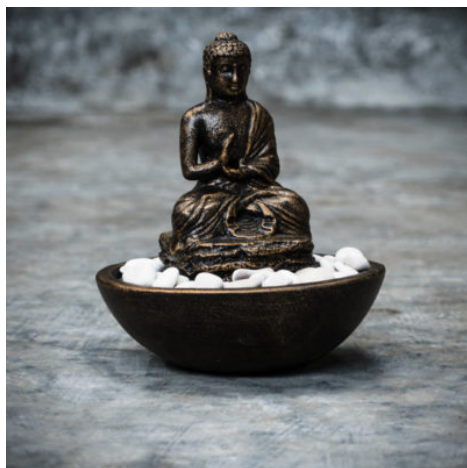

PRAYING BUDDHA TABLE FOUNTAIN

Product Size : L: 25cm x W: 25cm x H: 30cm

Packing Size : L: 27cm x W: 27cm x H: 34cm

Shipping Weight : 5kg

[Read More](#)

SKU: WF 303

Price: From Rp148.000