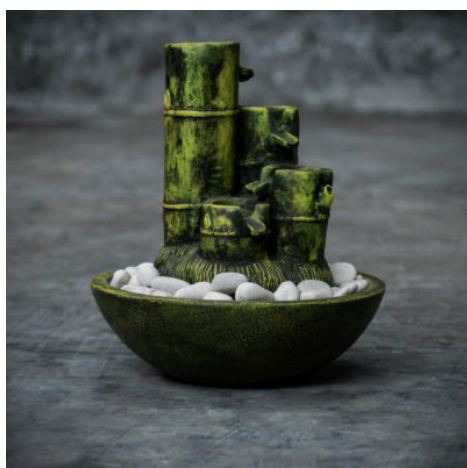

Packing Size : Elephant: L: 17cm x W: 17cm x H: 24.5cm | Base: L: 23cm x W: 23cm x H: 10.5cm

Shipping Weight : 3kg

[Read More](#)

SKU: WF 302

Price: From Rp148.500

PRAYING BUDDHA TABLE FOUNTAIN

Product Size : L: 25cm x W: 25cm x H: 30cm

Packing Size : L: 27cm x W: 27cm x H: 34cm

Shipping Weight : 5kg

[Read More](#)

SKU: WF 303

Price: From Rp148.000

SMALL WATER FOUNTAIN BAMBOO

Product Size : L: 25cm x W: 25cm x H: 31cm

Packing Size : L: 27cm x W: 27cm H: 35cm