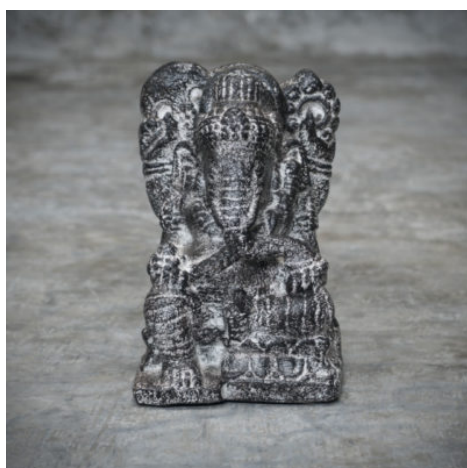

## ELEPHANT STATUE

**Product Size** : L: 36cm x W: 16cm x H: 28cm

**Packing Size** : L: 39cm x W: 20cm x H: 33cm

**Shipping Weight** : 8.8kg

[Read More](#)

**SKU:** BD 190

**Price:** From Rp104,500

## GANESHA STATUE

**Product Size** : L: 12cm x W: 10cm x H: 20cm

**Packing Size** : L: 15cm x W: 12.5cm x H: 21cm

**Shipping Weight** : 2.7kg

[Read More](#)

**SKU:** P 149/20

**Price:** From Rp266,500