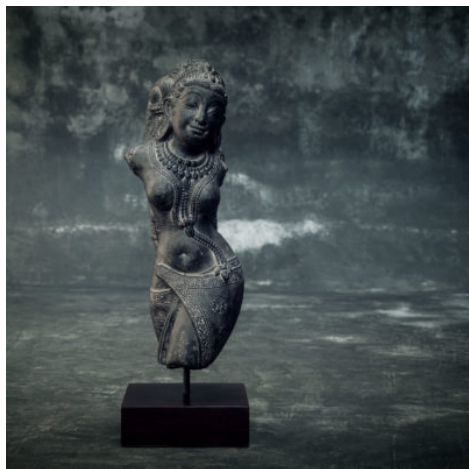

## FEMALE TORSO ON STAND

**Product Size** : L: 24cm x W: 17cm x H: 55cm

**Packing Size** : L: 29cm x W: 21.5cm x H: 61.5cm

**Shipping Weight** : 12.3kg

[Read More](#)

**SKU:** STB 02

**Price:** From Rp169,500

## HINDU FEMALE TORSO ON STAND

**Product Size** : L: 22cm x W: 22cm x H: 64cm

**Packing Size** : L: 26cm x W: 26cm x H: 76cm

**Shipping Weight** : 23.6kg

[Read More](#)

**SKU:** STB 03

**Price:** From Rp218,000