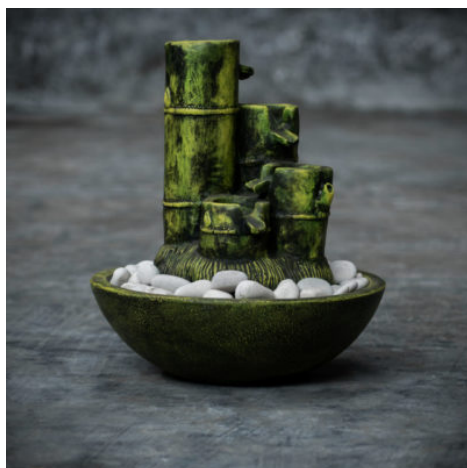

Packing Size : Elephant: L: 17cm x W: 17cm x H: 24.5cm | Base: L: 23cm x W: 23cm x H: 10.5cm

Shipping Weight : 3kg

[Read More](#)

SKU: WF 302

Price: From Rp148.500

PRAYING BUDDHA TABLE FOUNTAIN

Product Size : L: 25cm x W: 25cm x H: 30cm

Packing Size : L: 27cm x W: 27cm x H: 34cm

Shipping Weight : 5kg

[Read More](#)

SKU: WF 303

Price: From Rp148.000

SMALL WATER FOUNTAIN BAMBOO

Product Size : L: 25cm x W: 25cm x H: 31cm

Packing Size : L: 27cm x W: 27cm H: 35cm