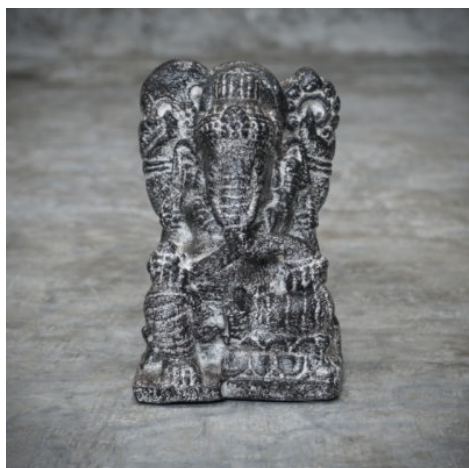

Shipping Weight : 3kg

[Read More](#)

SKU: WF 302

Price: From Rp148,500

ELEPHANT STATUE

Product Size : L: 36cm x W: 16cm x H: 28cm

Packing Size : L: 39cm x W: 20cm x H: 33cm

Shipping Weight : 8.8kg

[Read More](#)

SKU: BD 190

Price: From Rp104,500

GANESHA STATUE

Product Size : L: 12cm x W: 10cm x H: 20cm

Packing Size : L: 15cm x W: 12.5cm x H: 21cm

Shipping Weight : 2.7kg

[Read More](#)